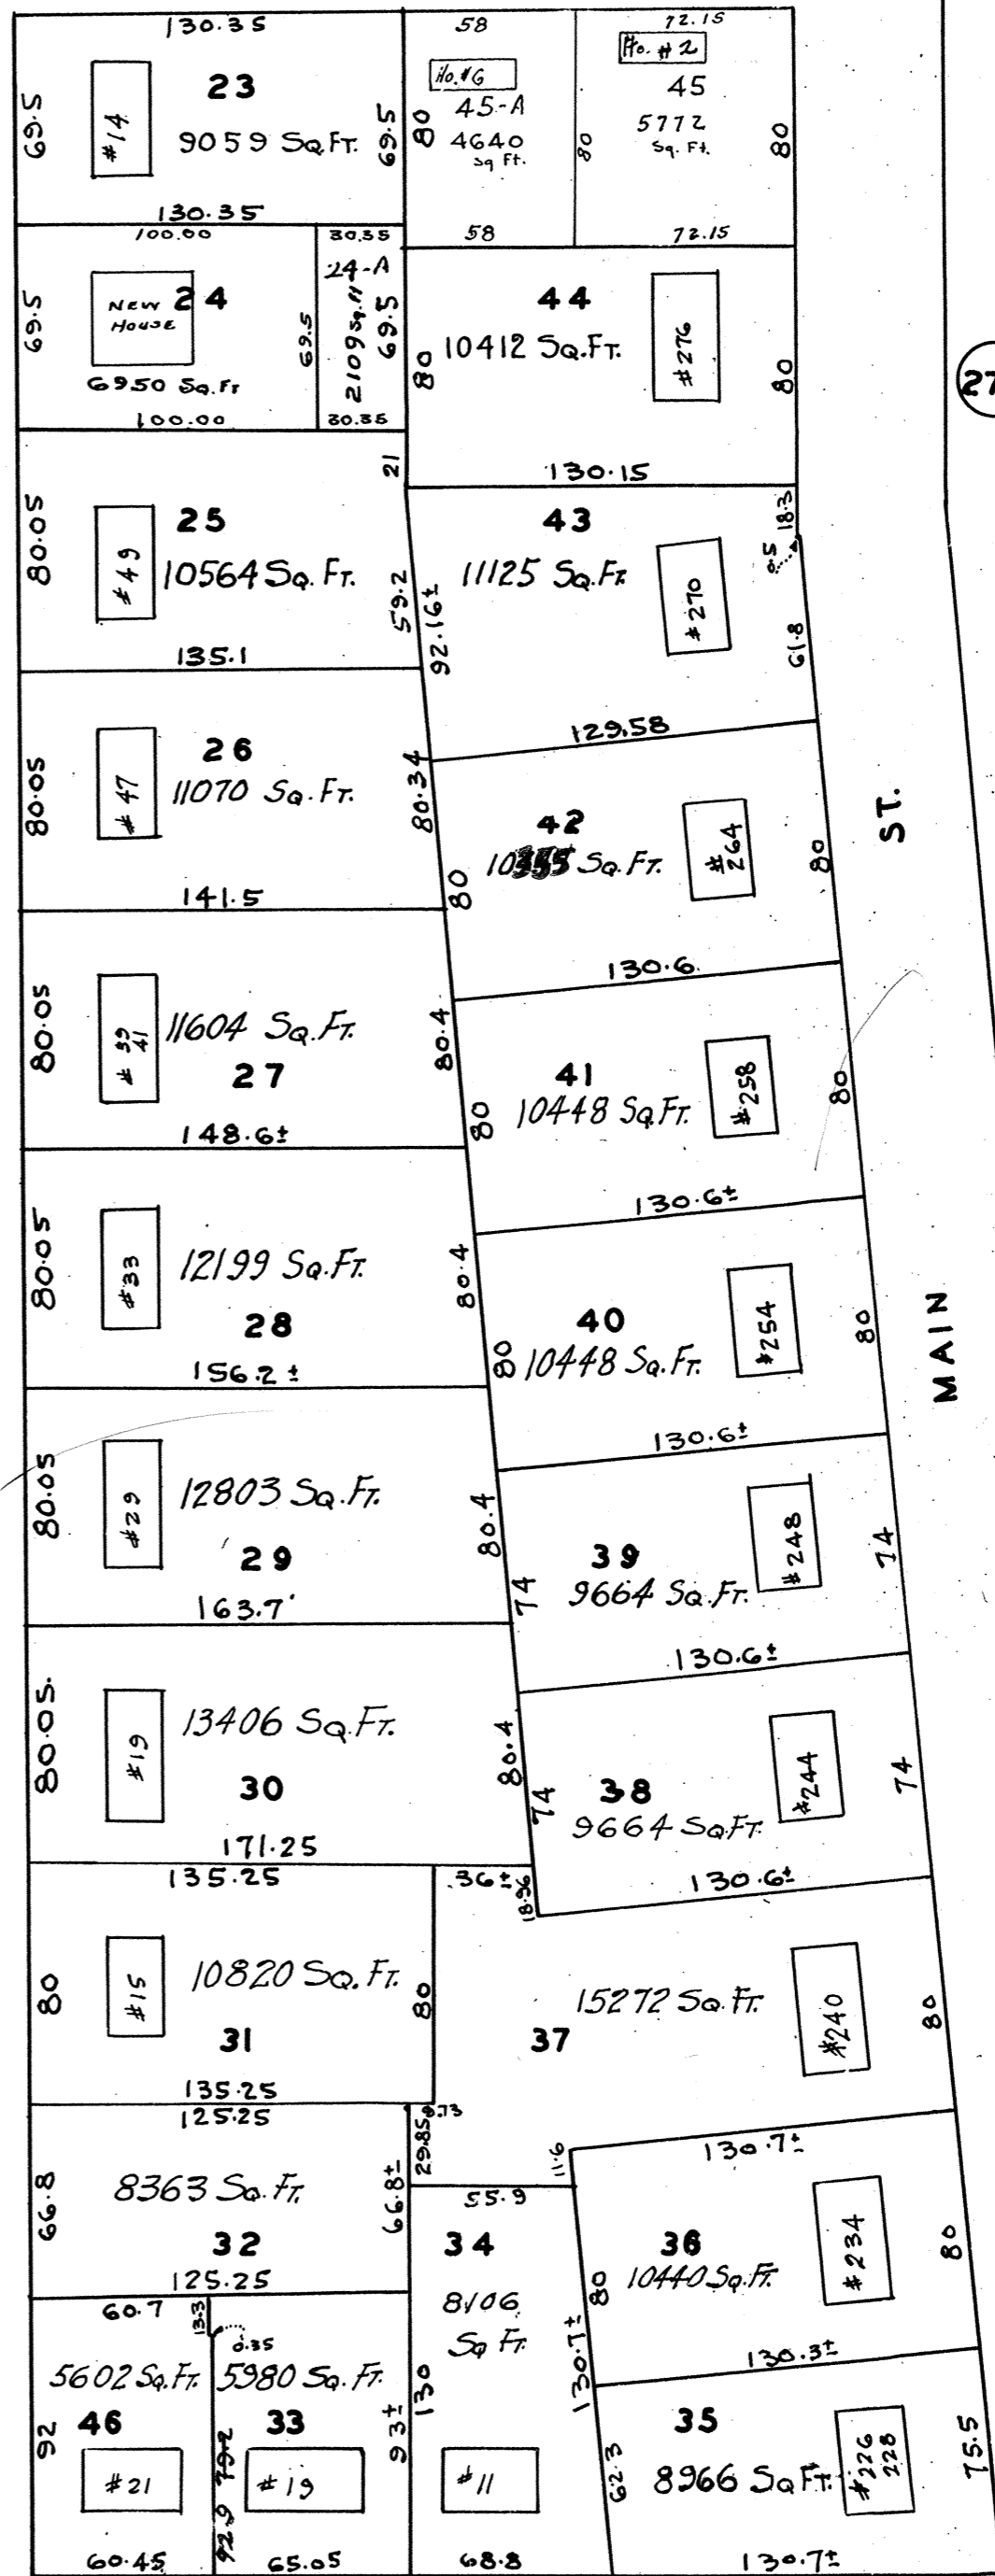

59

59

58

MORTON

ST.

ST.

GRAND

WHITMAN

ST.

HARRISON

ST.

ST.

MAIN

270

57

SCALE 1" = 60'